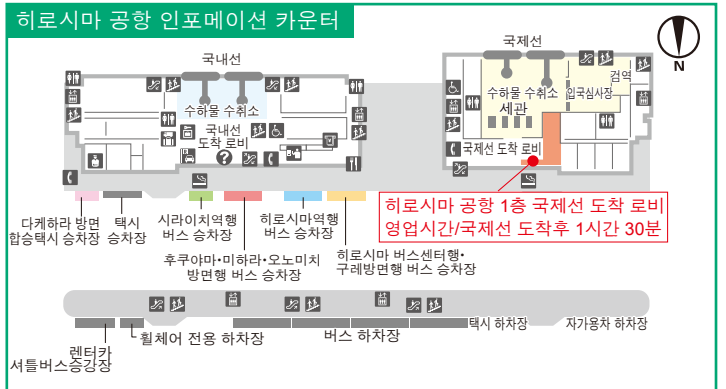

판매장소

구매자 특전

FUN PASS HIROSHIMA

(쿠폰 들어있는 가이드북)

히로시마의 식당에서 사용 가능한 할인쿠폰과 관광시설의 할인특전을 받을 수 있는 가이드북을 드립니다.